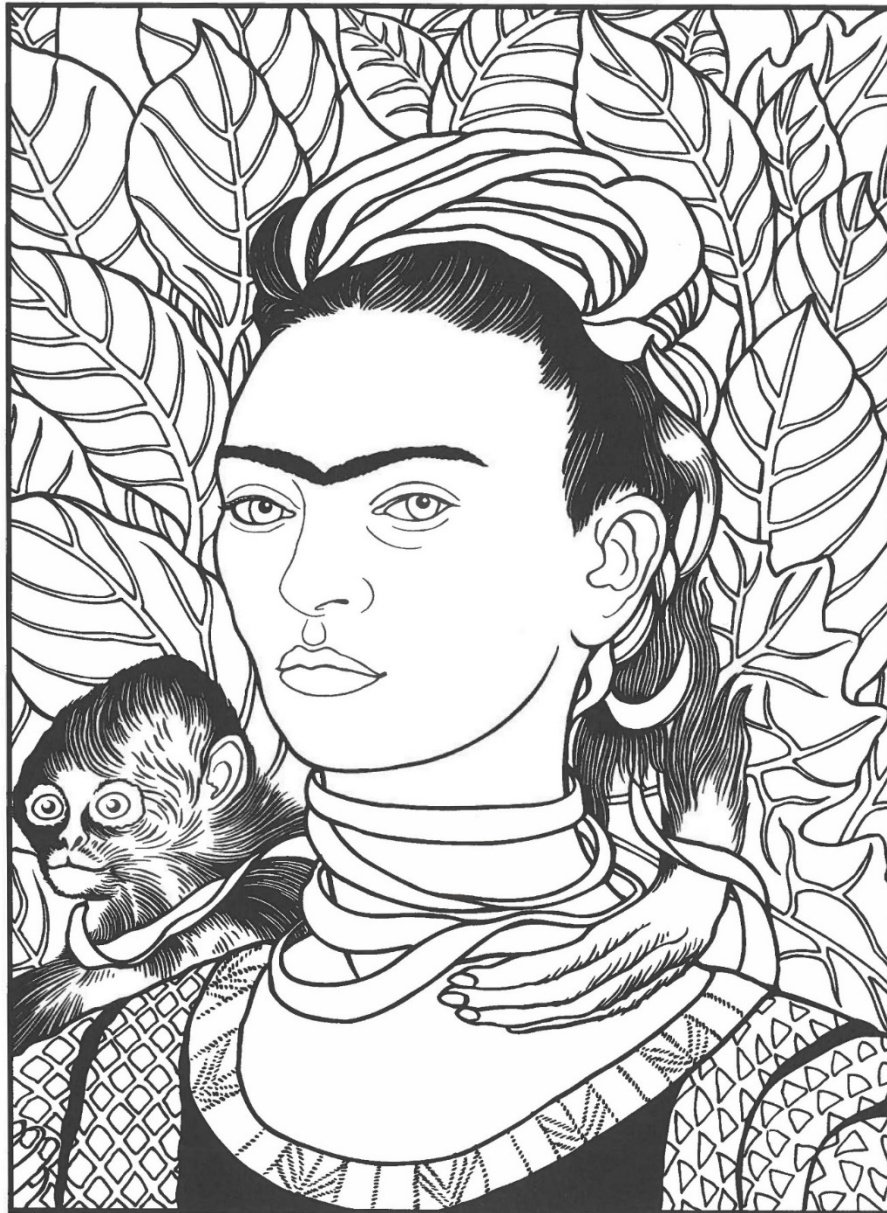

## Todo sobre Frida

*Recomendada para adultos*

Frida Kahlo (1907-1954) una artista mexicana, mejor conocida por sus autorretratos y sus piezas inspiradas en la naturaleza. Ella nació en Coyoacán, México, de padre alemán y madre mexicana. En 1925, sufrió lesiones graves debido a un trágico accidente de tranvía. Esto le causo discapacidades físicas y enfermedades por el resto de su vida. Debido a la inmovilidad causada por el accidente, el arte se convirtió en un canal terapéutico para enfrentar sus dolores mentales y físicos.

### Explorar:

Las Caras de Frida (Good Arts & Culture) - <https://tinyurl.com/y82bv75w>

**Autorretrato con Mono, (1940).**

Autorretrato con mono muestra el resentimiento y la ira de Frida por su reciente divorcio de Diego Rivera. Frida veía a sus mascotas como los niños que nunca tendría y recurría a ellos en busca de compañía y consuelo.

25. Frida Kahlo. *Self-Portrait with Monkey*, 1940.